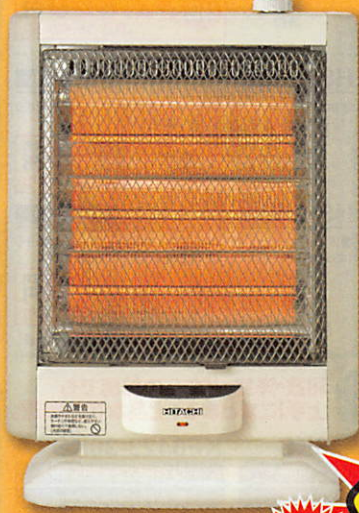

# 暖房器具

お気に入りの

お手軽  
あったか

電気タイプ

新機能

モーション感知センサー搭載  
毛布やカーテンを感知して、自動OFF

ハロゲンヒーター

モーション感知  
センサー

センサーが  
感知すると  
自動で  
切れます。

HLH-HS306

●本体寸法(cm) [幅・奥行・高さ]: 33.0×22.1 (ベース含む)×43.8 (スイッチツツミ含まず)  
●本体質量(kg): 約2.3 (ベース含む) ●消費電力(W): 1,000 1,000W-670W-330W/切オープン価格\*

特価 **10,800** 税別円  
(税込 11,664円)

防災対応型  
二重安全  
転倒OFFスイッチ

シーズヒーター

モーション感知  
センサー

センサーが  
感知すると  
自動で  
切れます。

防災対応型 二重安全転倒OFFスイッチ

HLH-SS1060

●本体寸法(cm) [幅・奥行・高さ]: 30.9×30.9 (ベース含む)×65.8 (スイッチツツミ含まず) ●本体質量(kg): 約3.1 (ベース含む) ●消費電力(W): 1,000 1,000W-500W/切オープン価格\*

特価 **14,800** 税別円  
(税込 15,984円)